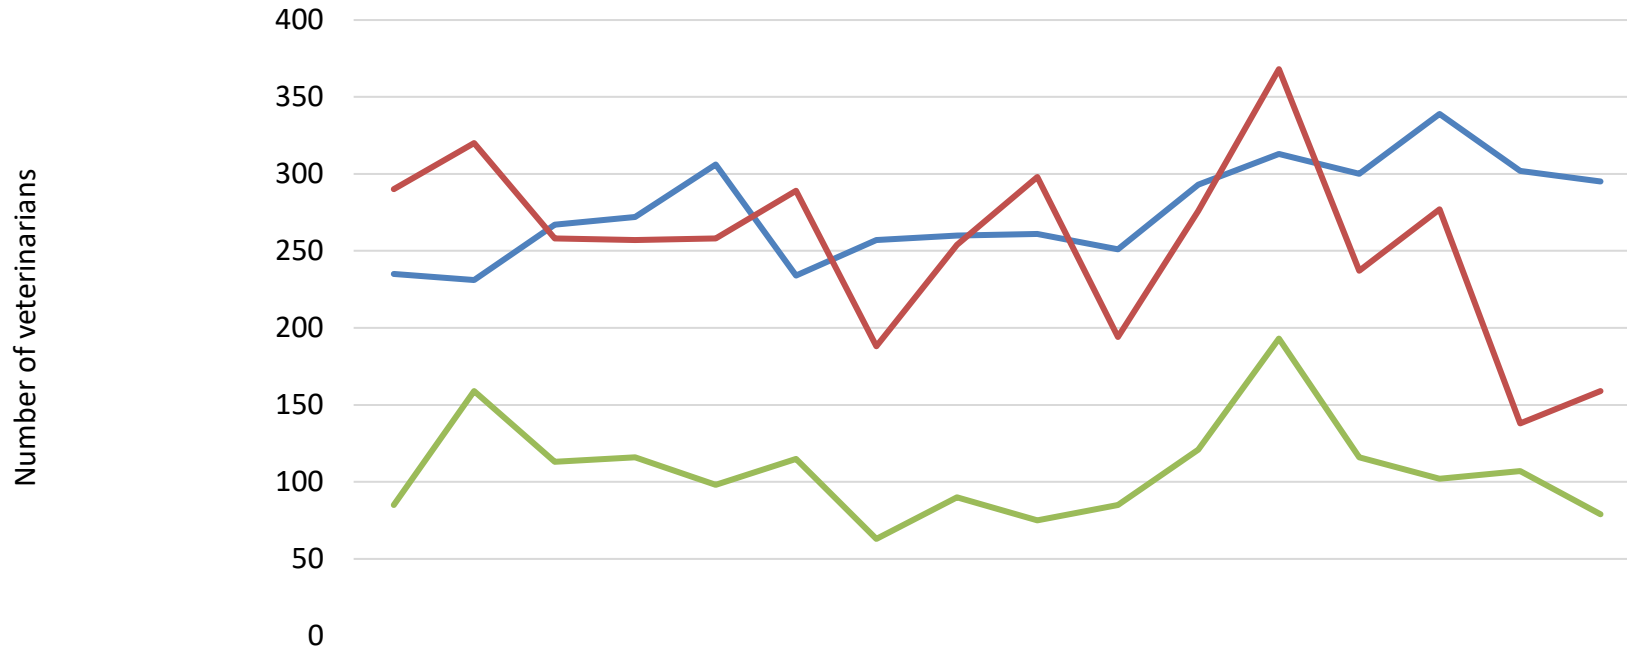

Changes to the Register 2007-2022

	2007	2008	2009	2010	2011	2012	2013	2014	2015	2016	2017	2018	2019	2020	2021	2022
New Registrations	235	231	267	272	306	234	257	260	261	251	293	313	300	339	302	295
Removals	290	320	258	257	258	289	188	254	298	194	276	368	237	277	138	159
Restorations	85	159	113	116	98	115	63	90	75	85	121	193	116	102	107	79